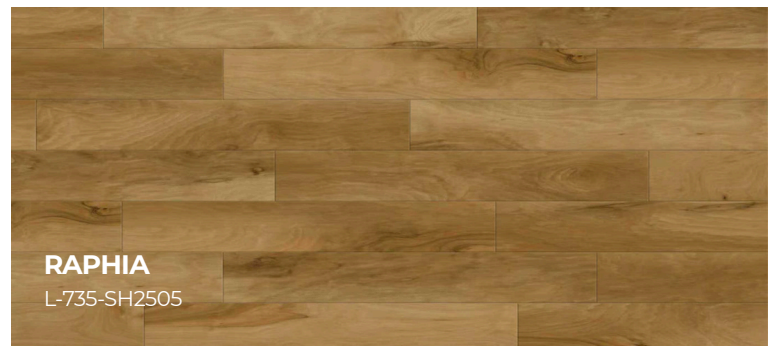

# 12MM LAMINATE

**PATINE**  
L-735-SH0073

**TOILE**  
L-735-AF2055

**JUTE**  
L-735-AF2056

**PATINE**  
L-735-SH0073

**VELOURS**  
L-735-SH2503

**RAPHIA**  
L-735-SH2505

## ATELIER

12 mm LAMINATE Plank  
6.5" x 48" - (165mm x 1215 mm)

- Surface: AC4
- Registered Embossed
- 100% Waterproof for 72 hrs
- Installation: Droploc
- Ratings: IIC 64, STC 62

**Coverage per box: 10 Planks / Box**